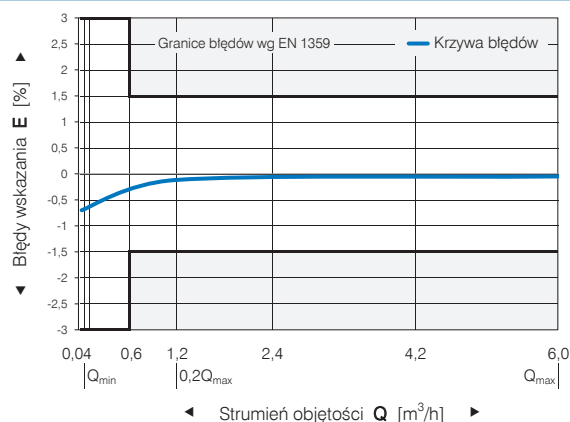

Krzywa błędów wskazania

Zakład Wytwórczy Urządzeń Gazowniczych „INTERGAZ” Sp. z o.o.

42-600 Tarnowskie Góry, ul. Nakielska 42/44
Tel.: +48 (32) 285 88 15, fax.: +48 (32) 285 24 65
intergaz@intergaz.eu, www.intergaz.eu