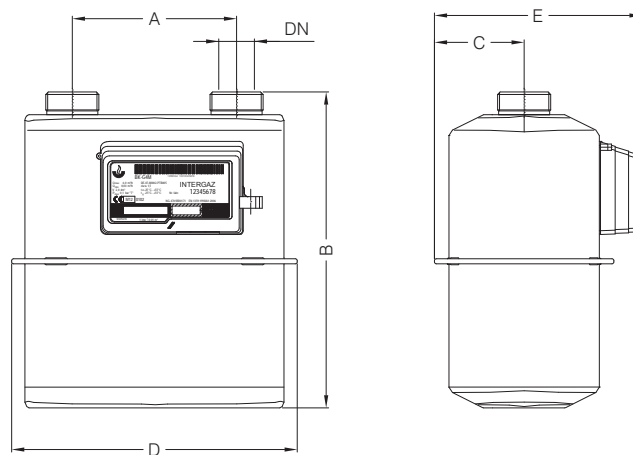

## Dane techniczne

- Zakres pomiarowy liczydła: 99999,999 m<sup>3</sup>
  - Próg rozruchu: 3 dm<sup>3</sup>
  - Kolor: RAL 7035
  - Obudowa stalowa łączona na zakładkę
- Opcjonalnie:
- Nadajnik impulsów: 1 imp. = 0,01 m<sup>3</sup>
  - Zdalny odczyt, moduły IMR: APULSE, OKO