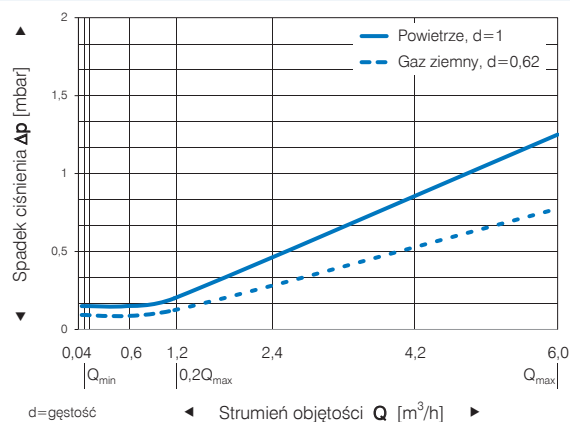

Krzywa spadków ciśnienia