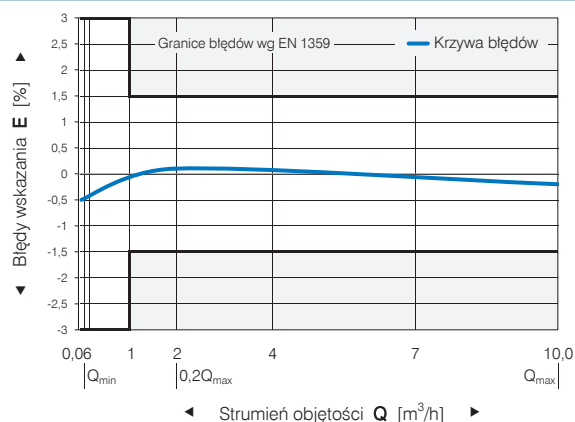

Krzywa błędów wskazania

Zakład Wytwórczy Urządzeń Gazowniczych „INTERGAZ” Sp. z o.o.

42-600 Tarnowskie Góry, ul. Nakielska 42/44
Tel.: +48 (32) 285 88 15, fax.: +48 (32) 285 24 65
intergaz@intergaz.eu, www.intergaz.eu