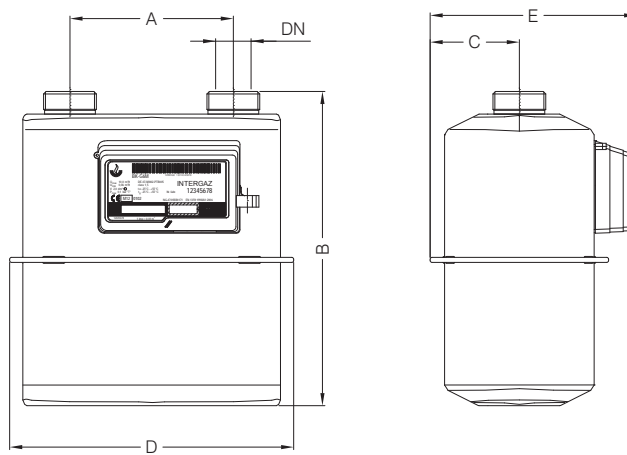

## Dane techniczne

- Zakres pomiarowy liczydła: 99999,999 m<sup>3</sup>
  - Próg rozruchu: 5 dm<sup>3</sup>
  - Kolor: RAL 7035
  - Obudowa stalowa łączona na zakładkę
- Opcjonalnie:
- Nadajnik impulsów: 1 imp. = 0,01 m<sup>3</sup>
  - Zdalny odczyt, moduły IMR: APULSE, OKO