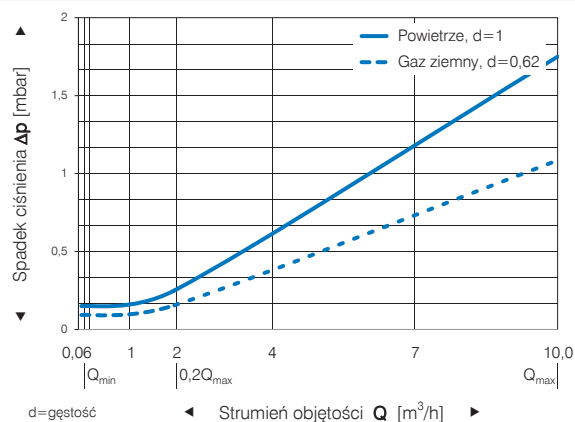

Krzywa spadków ciśnienia