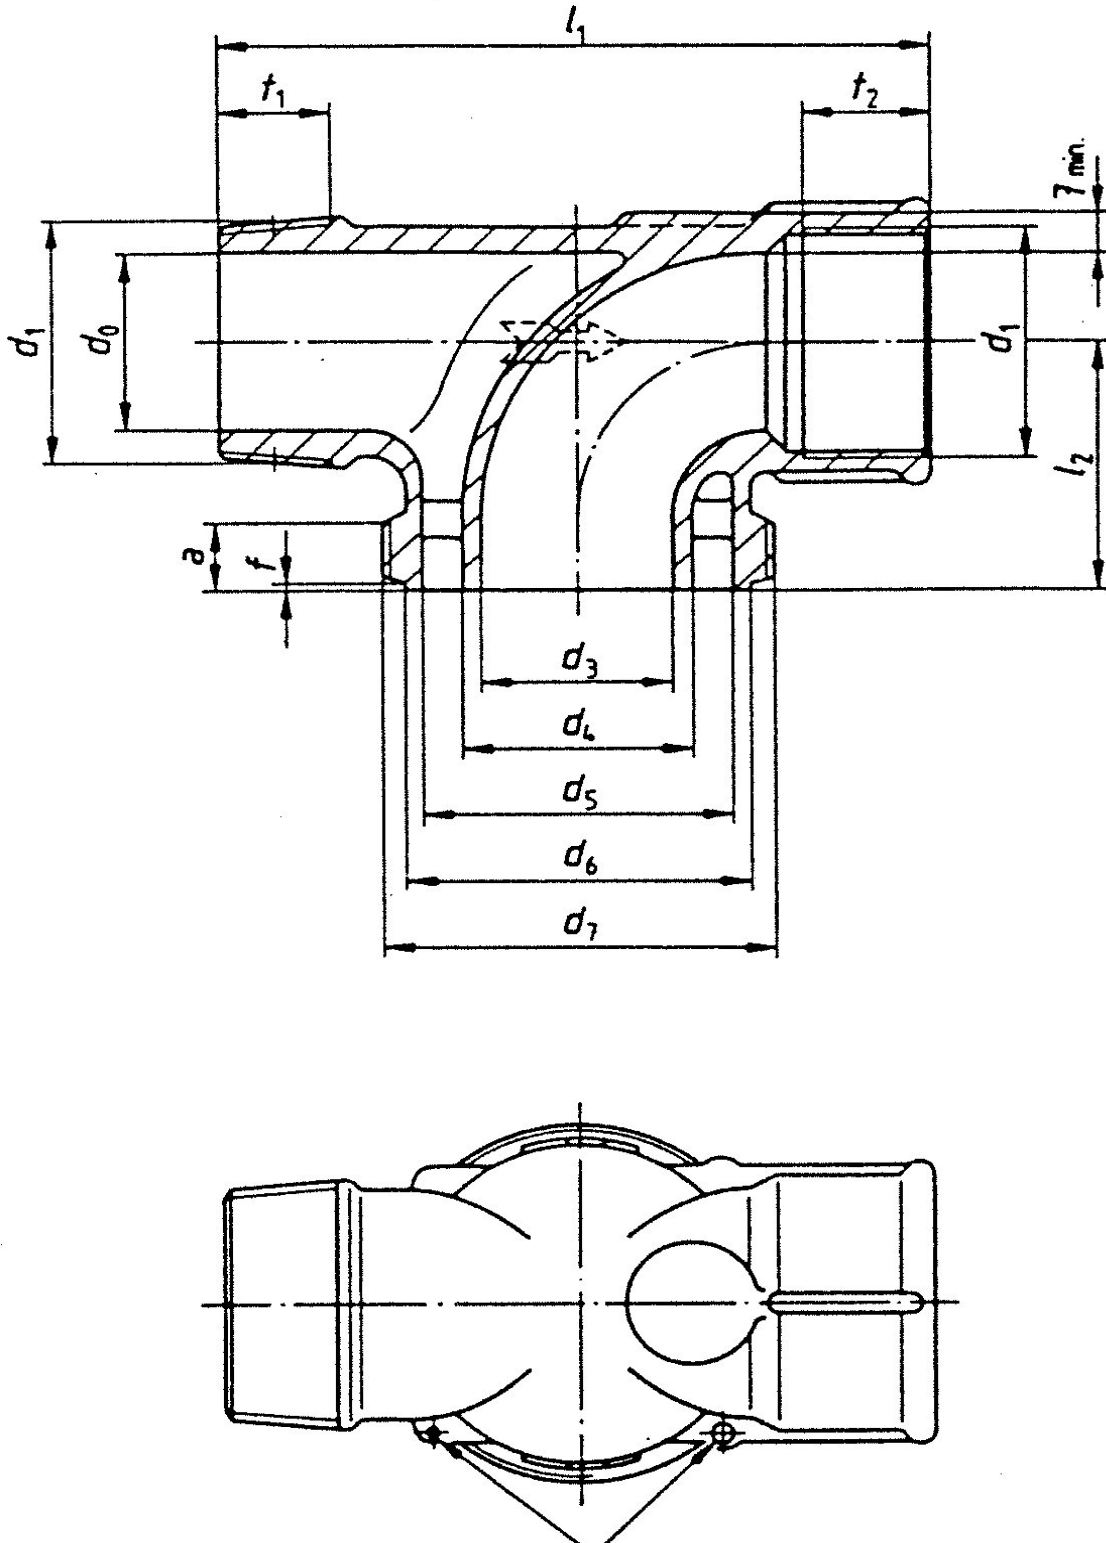

Część złączna gazomierza jednokrócowego

Część złączna gazomierza jednokrócowego

87,08 zł (z VAT)

Część złączna do gazomierza BK-G1,6 ÷ 6 jednokrócowego (tzw. łącznik przelotowy).
DN do d1 d7 l1 l2 25 25 Rp/R1 G2A 110
41

[Zobacz produkt](#)

Część złączna do gazomierza BK-G1,6 ÷ 6 jednokrócowego (tzw. łącznik przelotowy).

Część złączna gazomierza jednokrócowego

DN	do	d1	d7	l1	l2
25	25	Rp/R1	G2A	110	41