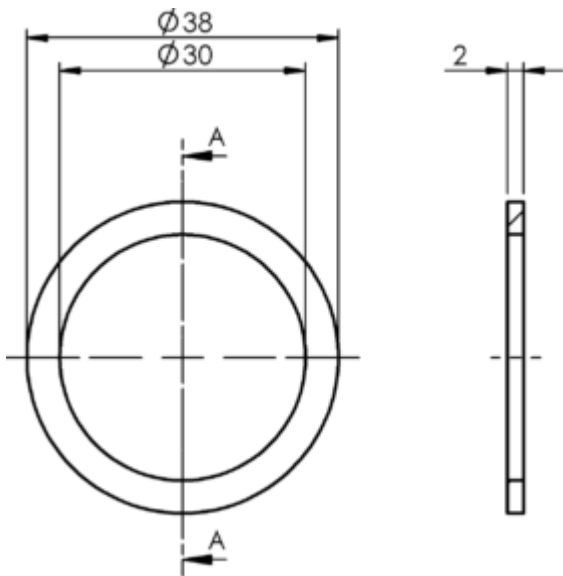

Uszczelka gumowa Ø38 mm

0,74 zł (z VAT)

Pasuje do gazomierzy: G1,6, G2,5, G4, G6.

[Zobacz produkt](#)

Uszczelka gumowa pasuje do gazomierzy:

- G1,6
- G2,5
- G4
- G6

PRZEKRÓJ A-A